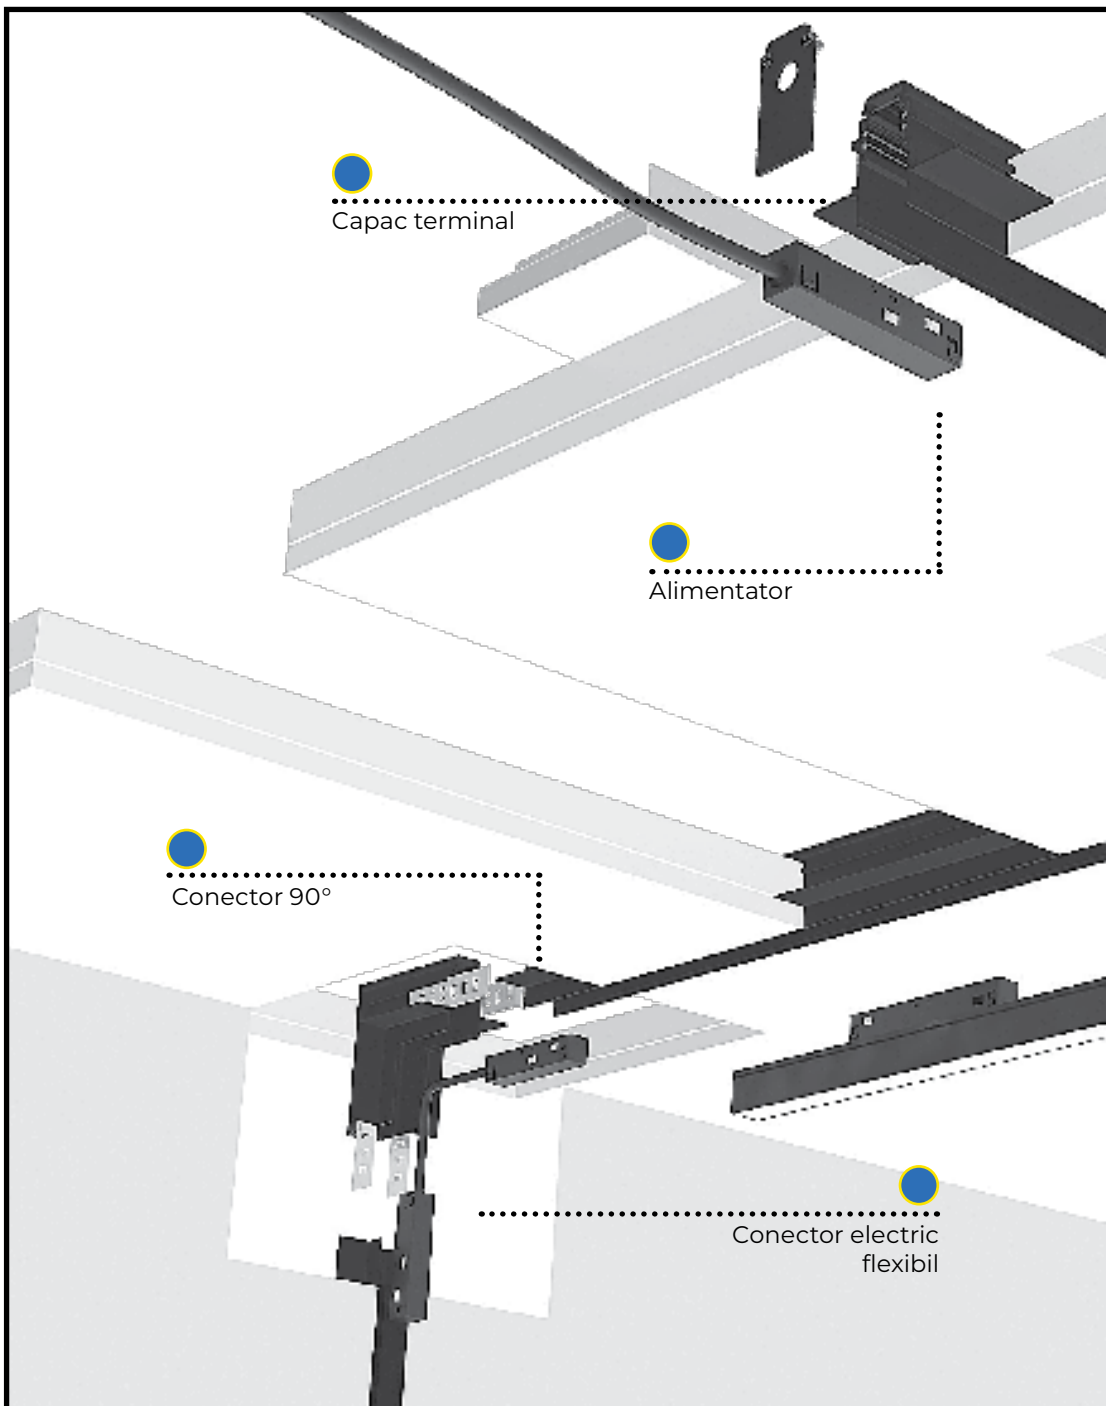

Clips montaj
aparent
EL0073302

Sistem montaj
suspendat
EL0073301

Schemă multitrack a sistemului aparent

Schemă multitrack a sistemului aparent

ȘINĂ MAGNETICĂ

IP
20

Șină încastrată

EL0073282	negru	1m
EL0073401	negru	2m

Conector
electric flexibil
EL0073286

Conector
electric liniar
EL0073285

Conector metalic
îmbinare șină
EL0073399

Schema multitrack a sistemului încadrat

Schema multitrack a sistemului încadrat

CORP LINIAR LED 10W-20W-30W-40W