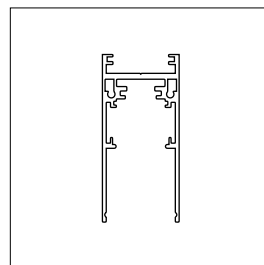

MONTAJ APARENT