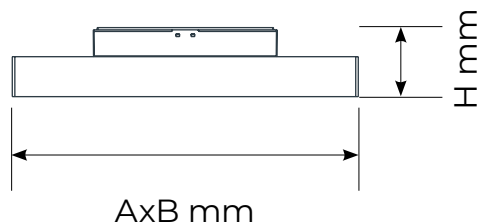

CORP LINIAR LED 10W-20W-30W-40W

90
lm/w

IP
20

	10W	20W	30W	40W
AxB	304x22.2mm	604x22.2mm	904x22.5mm	1204x22.5mm
H	H25mm	H25mm	H25mm	H25mm

CRI 90 / Unghi dispersie-120°

EL0073327 negru

EL0073328 negru

EL0073329 negru

EL0073330 negru

Șină compatibilă

Aplicată

Încastrată

10W 4000 K

20W 4000K

30W 4000k

40W 4000K