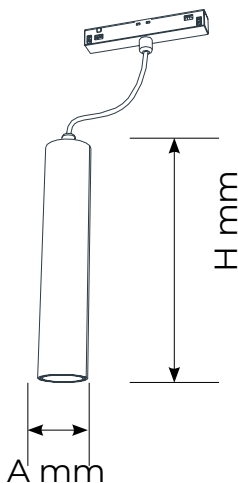

Aplicată

Încastrată

Corpuri iluminat sistem magnetic

SPOT ȘINĂ MAGNETICĂ

90
lm/W

IP
20

	12W	20W
A	Ø50mm	Ø60mm
H	H140mm	H150mm

CRI 90/ Unghi dispersie - 24°

90
lm/WIP
20

	10W
A	Ø40mm
H	H370mm

CRI 90/ Unghi dispersie - 24°

EL0073324 negru M20-D10

10W 4000 K

Șină compatibilă

Aplicată

Încastrată

SPOT SUSPENDAT ȘINĂ MAGNETICĂ

90
lm/W

IP
20

	7W
A	Ø30mm
H	H400mm

CRI 90/ Unghi dispersie - 24°

EL0073323

negru

M20-G24