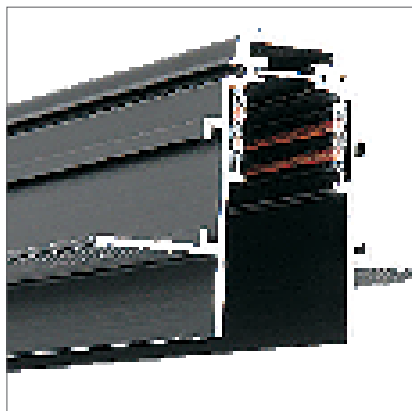

ȘINĂ MAGNETICĂ**ȘINĂ APARENTĂ**

EL0073281	negru	1m
-----------	-------	----

EL0073400	negru	2m
-----------	-------	----

L = 1000mm

L = 2000mm

_încărcare maximă - 600W

Sistem magnetic

ACCESORII PENTRU SISTEM MAGNETIC APARENT

Clips montaj
aparent
EL0073302

Sistem montaj
suspendat
EL0073301

Schemă multitrack a sistemului aparent

Schemă multitrack a sistemului aparent

ȘINĂ MAGNETICĂ

IP
20

Șină încastrată

EL0073282	negru	1m
EL0073401	negru	2m

L = 1000mm
L = 2000mm

_încărcare maximă - 600W

Sistem magnetic

ACCESORII PENTRU SISTEM MAGNETIC ÎNCASTRAT

Capac
terminal
(inclus in pachet cu sina)

Conector
90°
EL0073309

Conector
IN 90°
EL0073311

Conector
OUT 90°
EL0073310