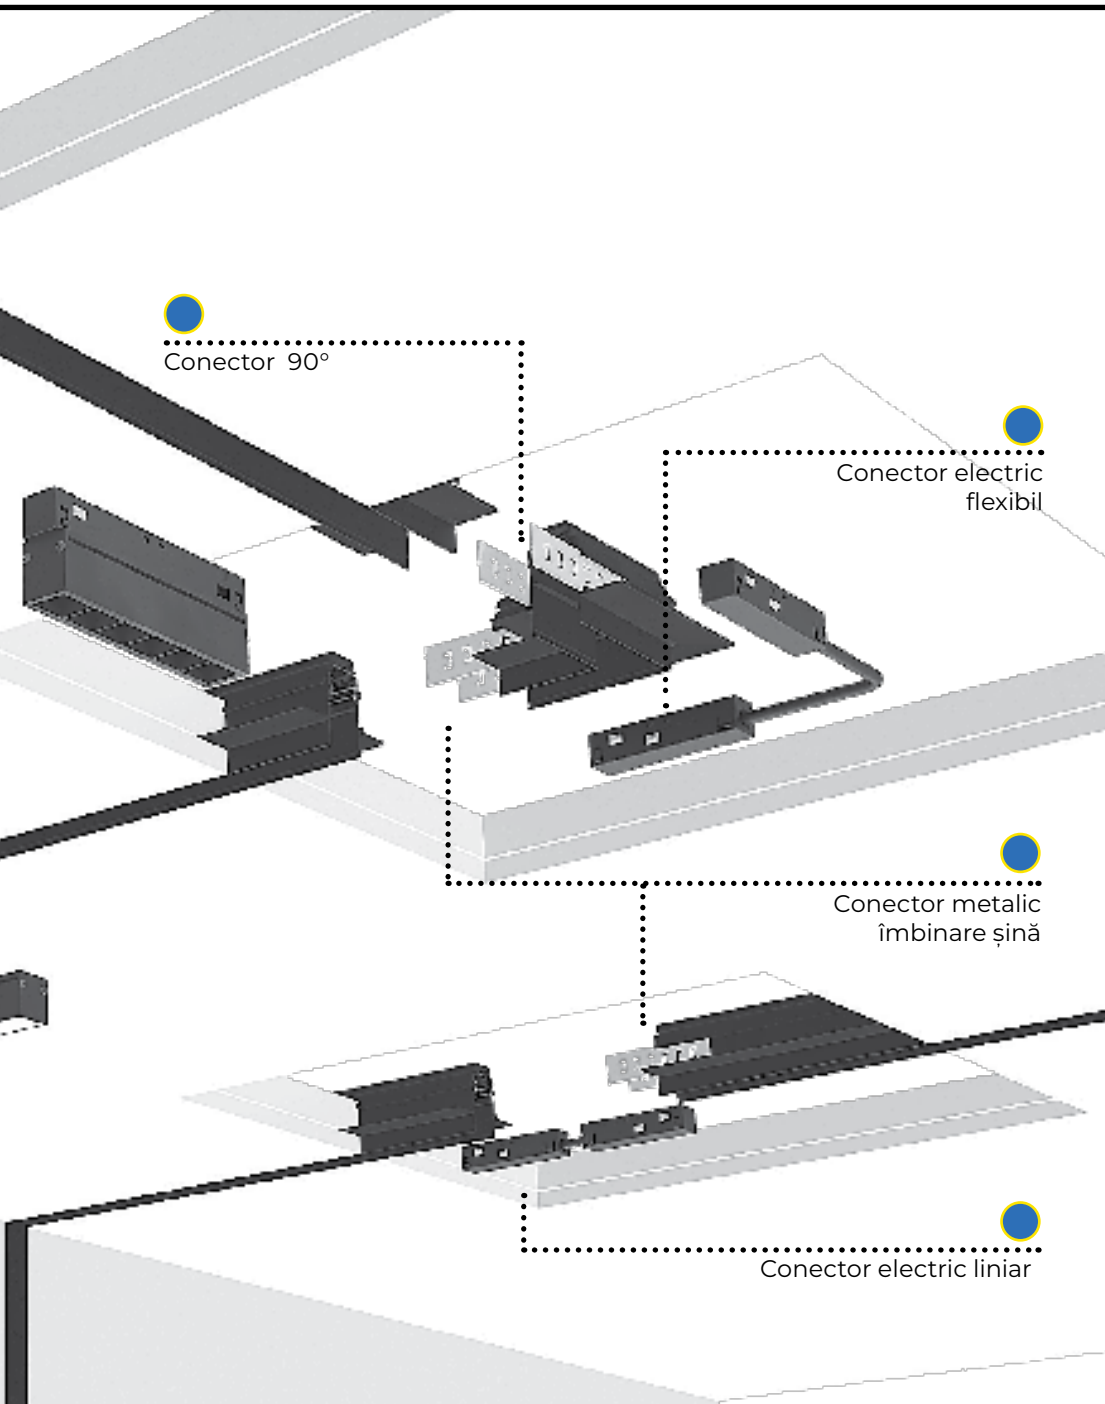

Clips montaj
aparent
EL0073302

Sistem montaj
suspendat
EL0073301

Schemă multitrack a sistemului aparent

Schemă multitrack a sistemului aparent

ȘINĂ MAGNETICĂ

IP
20

Șină încastrată

EL0073282	negru	1m
EL0073401	negru	2m

Conector
electric flexibil
EL0073286

Conector
electric liniar
EL0073285

Conector metalic
îmbinare șină
EL0073399

Schema multitrack a sistemului încadrat

Schema multitrack a sistemului încadrat

CORP LINIAR LED 10W-20W-30W-40W