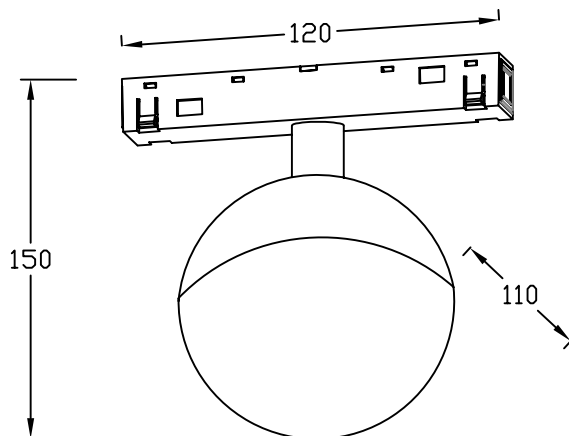

L = 1000mm
L = 2000mm

_încărcare maximă - 600W

Sistem magnetic

ACCESORII PENTRU SISTEM MAGNETIC ÎNCASTRAT

Capac
terminal
(inclus in pachet cu sina)

Conector
90°
EL0073309

Conector
IN 90°
EL0073311

Conector
OUT 90°
EL0073310

Aplicată

Încastrată

Corpuri iluminat sistem magnetic

SPOT ȘINĂ MAGNETICĂ

90
lm/W

IP
20

	12W	20W
A	Ø50mm	Ø60mm
H	H140mm	H150mm

CRI 90/ Unghi dispersie - 24°

Încastrată

SPOT ȘINĂ MAGNETICĂ

90
lm/W

IP
20

CRI 90/ Unghi dispersie - 24°

EL0073326

negru

M20-D100