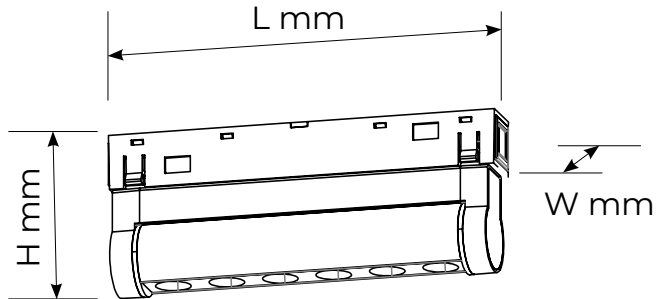

Sistem magnetic iluminat

SPOT ȘINĂ MAGNETICĂ

90
lm/W

IP
20

	6W	12W	18W
L	128mm	236mm	344mm
W	22mm	22mm	22mm
H	50mm	50mm	50mm

CRI 90/ Unghi dispersie - 24°

EL0073319	negru	M20-Z-LB-6	6W	4000 K
EL0073320	negru	M20-Z-LB-12	12W	4000 K
EL0073322	negru	M20-Z-LB-18	18W	4000 K

Șină compatibilă