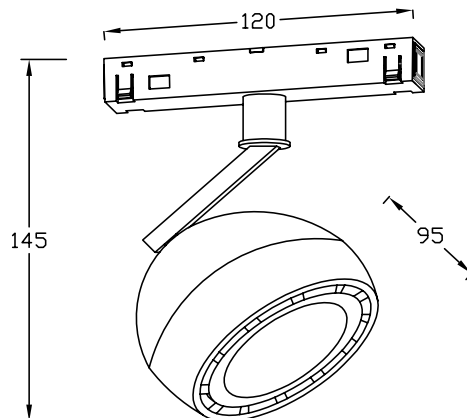

L = 1000mm
L = 2000mm

_încărcare maximă - 600W

Sistem magnetic

ACCESORII PENTRU SISTEM MAGNETIC ÎNCASTRAT

Capac
terminal
(inclus in pachet cu sina)

Conector
90°
EL0073309

Conector
IN 90°
EL0073311

Conector
OUT 90°
EL0073310

Aplicată

Încastrată

Corpuri iluminat sistem magnetic

SPOT ȘINĂ MAGNETICĂ

90
lm/W

IP
20

	12W	20W
A	Ø50mm	Ø60mm
H	H140mm	H150mm

CRI 90/ Unghi dispersie - 24°

SPOT SUSPENDAT ȘINĂ MAGNETICĂ

90
lm/W

IP
20

	7W
A	Ø30mm
H	H400mm

CRI 90/ Unghi dispersie - 24°

EL0073323

negru

M20-G24

7W

4000 K

Șină compatibilă

Aplicată

Încastrată

Sistem magnetic iluminat

SPOT ȘINĂ MAGNETICĂ

90
lm/WIP
20