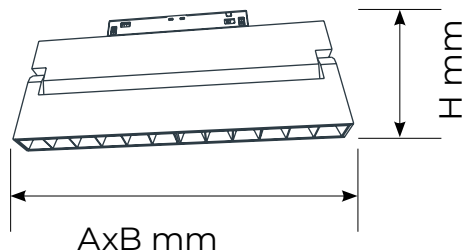

SPOT ȘINĂ MAGNETICĂ

90
lm/W

IP
20

	12W	18W
AxB	220x22.2mm	328x22.2mm
H	H25mm	H25mm

CRI 90/ Unghi dispersie- 24°

EL0073312	negru	M20-3-LB12	12W	4000K
EL0073313	negru	M20-3-LB18	18W	4000K

Șină compatibilă

Aplicată

Încastrată

SPOT ȘINĂ MAGNETICĂ

90
lm/W

IP
20

	6W	12W
AxB	115x22mm	229x22mm
H	H107.8mm	H107.8mm

CRI 90/ Unghi dispersie - 24°

EL0073316	negru	M20-L6	6W	4000 K
EL0073317	negru	M20-L12	12W	4000K

Șină compatibilă