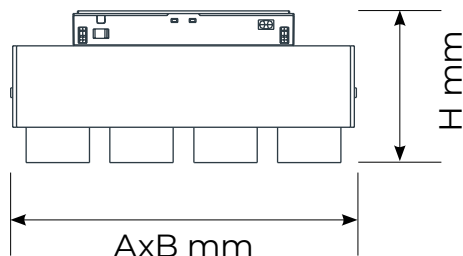

Aplicată

Încastrată

Corpuri iluminat sistem magnetic

SPOT ȘINĂ MAGNETICĂ

90
lm/W

IP
20

	12W	20W
A	Ø50mm	Ø60mm
H	H140mm	H150mm

CRI 90/ Unghi dispersie - 24°

EL0073314	negru	M20-X-12W	12W	4000K
EL0073315	negru	M20-X-20W	20W	4000K

Șină compatibilă

Aplicată

Încastrată

SPOT ȘINĂ MAGNETICĂ

90
lm/W

IP
20

	16W
AxB	218x22mm
H	H42mm