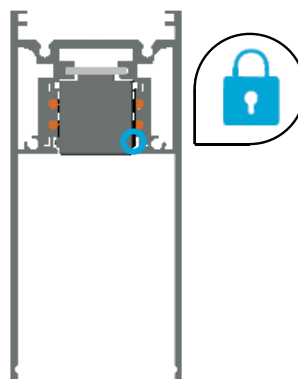

NOVelite 

SISTEME
de iluminat pe
ȘINĂ

ȘINĂ

Aplicată

Încastrată

Șine magnetice

MONTAJ APARENT

MONTAJ ÎNCASTRAT

ȘINĂ MAGNETICĂ**ȘINĂ APARENTĂ**

EL0073281	negru	1m
-----------	-------	----

EL0073400	negru	2m
-----------	-------	----

L = 1000mm

L = 2000mm

_încărcare maximă - 600W

Sistem magnetic

ACCESORII PENTRU SISTEM MAGNETIC APARENT

L = 1000mm
L = 2000mm

_încărcare maximă - 600W

Sistem magnetic

ACCESORII PENTRU SISTEM MAGNETIC ÎNCASTRAT

Capac
terminal
(inclus in pachet cu sina)

Conector
90°
EL0073309

Conector
IN 90°
EL0073311

Conector
OUT 90°
EL0073310