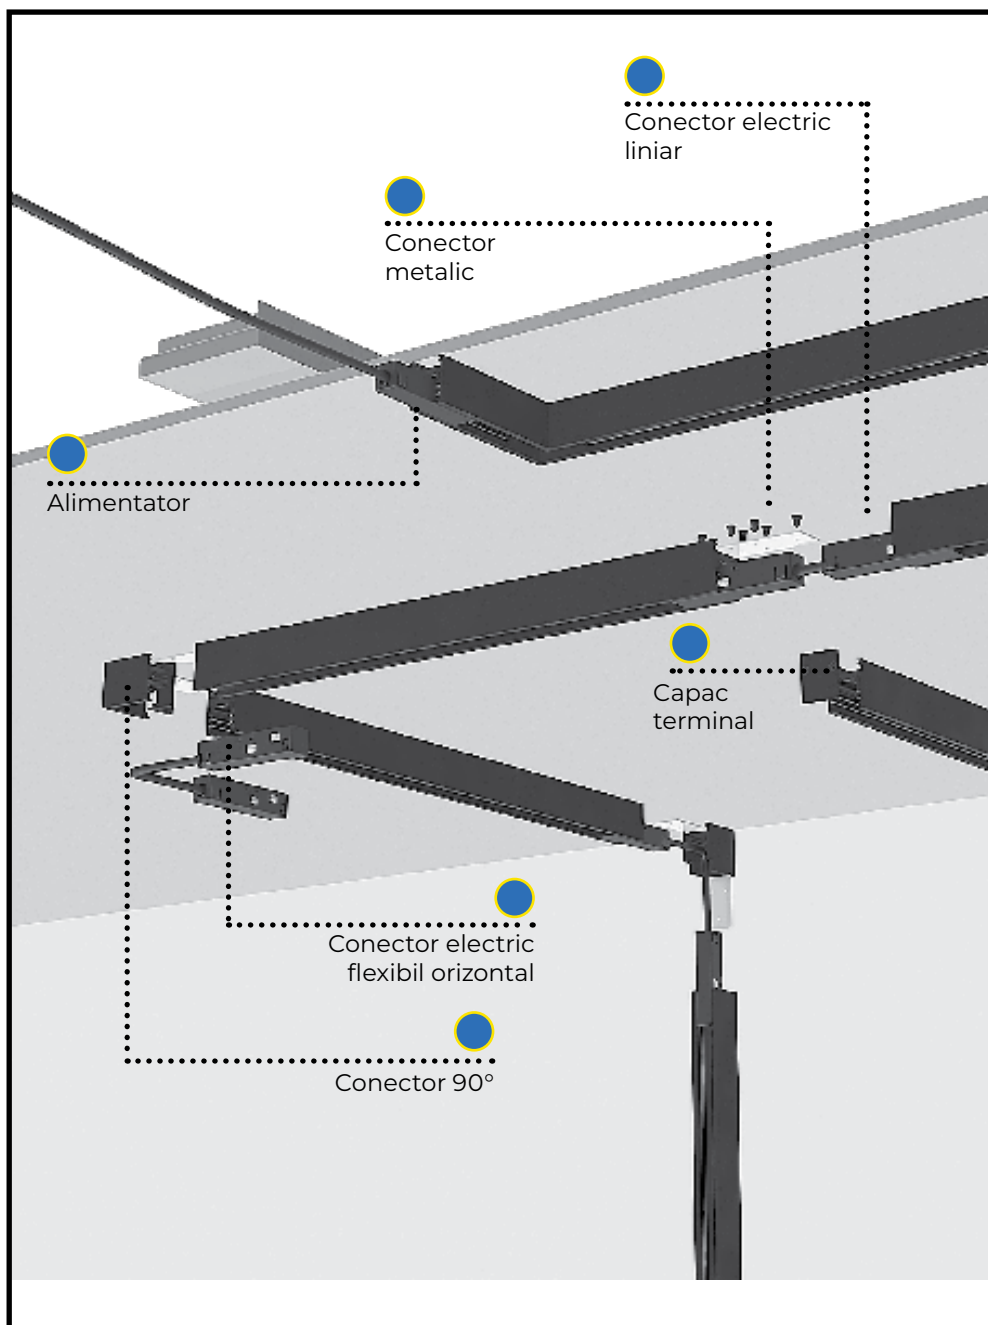

ȘINĂ MAGNETICĂ**ȘINĂ APARENTĂ**

EL0073281	negru	1m
-----------	-------	----

EL0073400	negru	2m
-----------	-------	----

L = 1000mm

L = 2000mm

_încărcare maximă - 600W

Sistem magnetic

ACCESORII PENTRU SISTEM MAGNETIC APARENT

capac
terminal
(inclus in pachet cu sina)

conector 90°
EL0073304

conector
IN 90°
EL0073307

conector
OUT 90°
EL0073306

Conector
electric flexibil
EL0073286

Conector
electric liniar
EL0073285

Conector metalic
îmbinare șină
EL0073303-

Clips montaj
aparent
EL0073302

Sistem montaj
suspendat
EL0073301

Schemă multitrack a sistemului aparent

Schemă multitrack a sistemului aparent

ȘINĂ MAGNETICĂ

IP
20

Șină încastrată

EL0073282	negru	1m
EL0073401	negru	2m

L = 1000mm
L = 2000mm

_încărcare maximă - 600W

Sistem magnetic

ACCESORII PENTRU SISTEM MAGNETIC ÎNCASTRAT

Capac
terminal
(inclus in pachet cu sina)

Conector
90°
EL0073309

Conector
IN 90°
EL0073311

Conector
OUT 90°
EL0073310