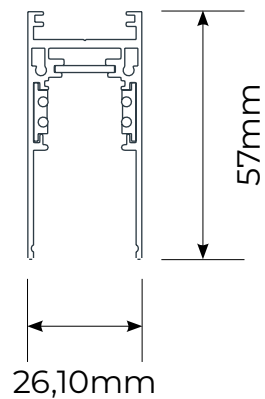

ȘINĂ MAGNETICĂ**ȘINĂ APARENTĂ**

EL0073281	negru	1m
-----------	-------	----

EL0073400	negru	2m
-----------	-------	----

L = 1000mm

L = 2000mm

_încărcare maximă - 600W

Sistem magnetic

ACCESORII PENTRU SISTEM MAGNETIC APARENT

L = 1000mm
L = 2000mm

_încărcare maximă - 600W

Sistem magnetic

ACCESORII PENTRU SISTEM MAGNETIC ÎNCASTRAT

Capac
terminal
(inclus in pachet cu sina)

Conector
90°
EL0073309

Conector
IN 90°
EL0073311

Conector
OUT 90°
EL0073310

Încastrată

SPOT ȘINĂ MAGNETICĂ

90
lm/W

IP
20

	6W	12W
AxB	115x22mm	229x22mm
H	H107.8mm	H107.8mm

CRI 90/ Unghi dispersie - 24°

EL0073316	negru	M20-L6	6W	4000 K
EL0073317	negru	M20-L12	12W	4000K

Șină compatibilă

Aplicată

Încastrată

Corpuri iluminat sistem magnetic

SPOT ȘINĂ MAGNETICĂ

90
lm/W

IP
20

	12W	20W
A	Ø50mm	Ø60mm
H	H140mm	H150mm

CRI 90/ Unghi dispersie - 24°