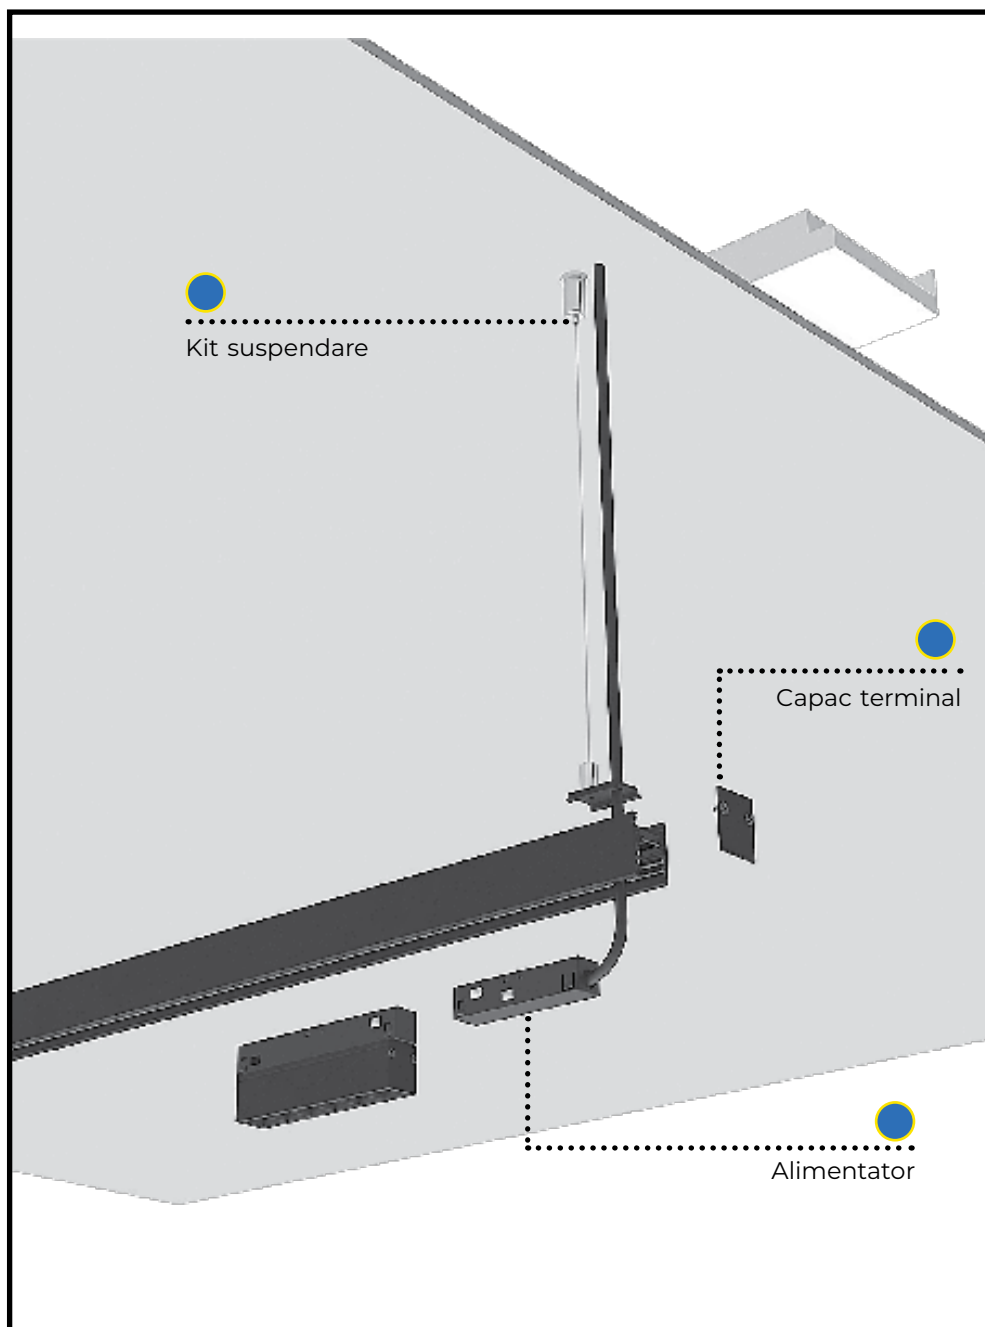

ȘINĂ MAGNETICĂ**ȘINĂ APARENTĂ**

EL0073281	negru	1m
-----------	-------	----

EL0073400	negru	2m
-----------	-------	----

L = 1000mm

L = 2000mm

_încărcare maximă - 600W

Sistem magnetic

ACCESORII PENTRU SISTEM MAGNETIC APARENT

Clips montaj
aparent
EL0073302

Sistem montaj
suspendat
EL0073301

Schemă multitrack a sistemului aparent

Schemă multitrack a sistemului aparent

ȘINĂ MAGNETICĂ

IP
20

Șină încastrată

EL0073282	negru	1m
EL0073401	negru	2m

L = 1000mm
L = 2000mm

_încărcare maximă - 600W

Sistem magnetic

ACCESORII PENTRU SISTEM MAGNETIC ÎNCASTRAT

Capac
terminal
(inclus in pachet cu sina)

Conector
90°
EL0073309

Conector
IN 90°
EL0073311

Conector
OUT 90°
EL0073310