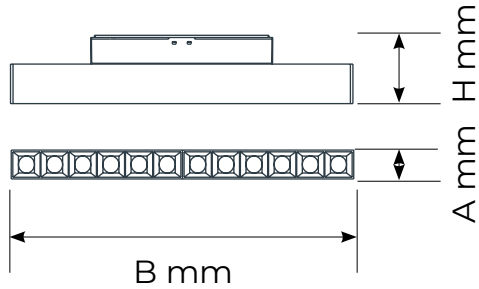

90
lm/w

IP
20

	10W	20W	30W	40W
AxB	304x22.2mm	604x22.2mm	904x22.5mm	1204x22.5mm
H	H25mm	H25mm	H25mm	H25mm

CRI 90 / Unghi dispersie-120°

EL0073327 negru

EL0073328 negru

EL0073329 negru

EL0073330 negru

SPOT ȘINĂ MAGNETICĂ

90
lm/W

IP
20

	12W	18W
AxB	220x22.2mm	328x22.2mm
H	H25mm	H25mm

CRI 90/ Unghi dispersie- 24°

EL0073312	negru	M20-3-LB12	12W	4000K
EL0073313	negru	M20-3-LB18	18W	4000K

Șină compatibilă

Aplicată

Încastrată

SPOT ȘINĂ MAGNETICĂ

90
lm/W

IP
20

	6W	12W
AxB	115x22mm	229x22mm
H	H107.8mm	H107.8mm

CRI 90/ Unghi dispersie - 24°

EL0073316	negru	M20-L6	6W	4000 K
EL0073317	negru	M20-L12	12W	4000K

Șină compatibilă

Aplicată

Încastrată

Corpuri iluminat sistem magnetic

SPOT ȘINĂ MAGNETICĂ

90
lm/W

IP
20

	12W	20W
A	Ø50mm	Ø60mm
H	H140mm	H150mm

CRI 90/ Unghi dispersie - 24°