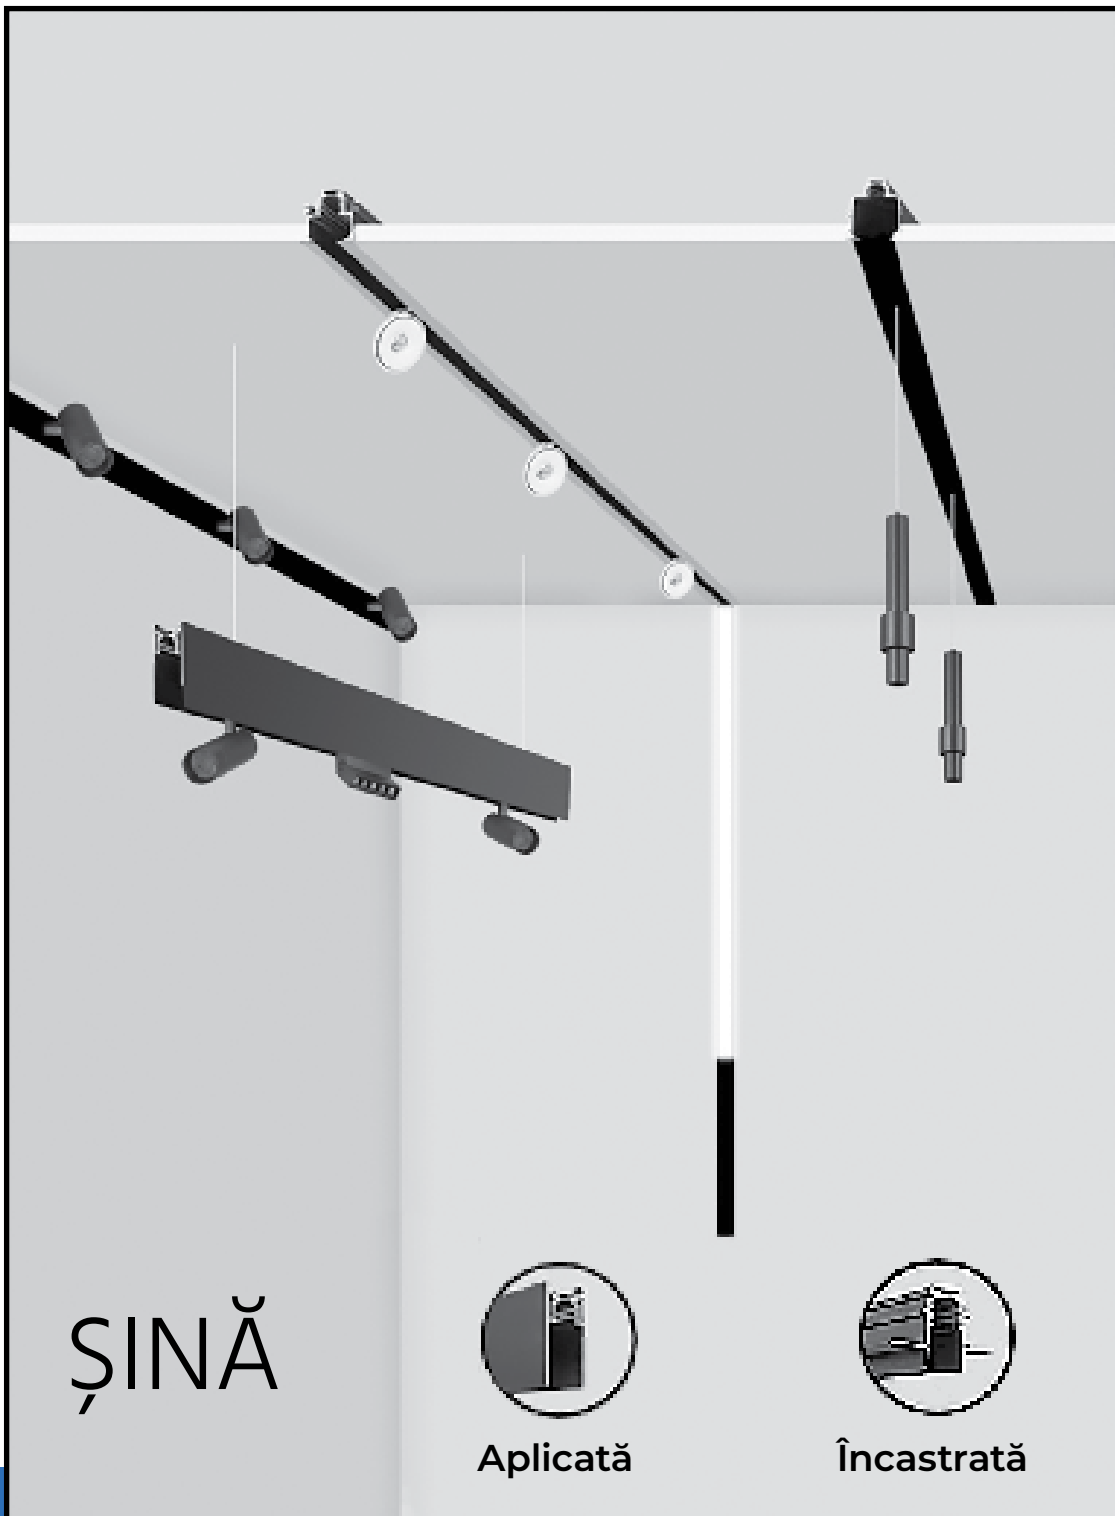

NOVelite 

SISTEME
de iluminat pe
ȘINĂ

ȘINĂ

Aplicată

Încastrată

Șine magnetice

MONTAJ APARENT

MONTAJ ÎNCASTRAT

ȘINĂ MAGNETICĂ**ȘINĂ APARENTĂ**

EL0073281	negru	1m
-----------	-------	----

EL0073400	negru	2m
-----------	-------	----

L = 1000mm

L = 2000mm

_încărcare maximă - 600W

Sistem magnetic

ACCESORII PENTRU SISTEM MAGNETIC APARENT