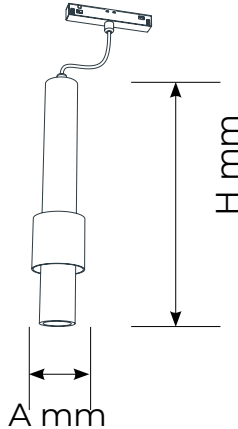

Aplicată

Încastrată

Corpuri iluminat sistem magnetic

SPOT ȘINĂ MAGNETICĂ

90
lm/W

IP
20

	12W	20W
A	Ø50mm	Ø60mm
H	H140mm	H150mm

CRI 90/ Unghi dispersie - 24°

90
lm/WIP
20

	10W
A	Ø40mm
H	H370mm

CRI 90/ Unghi dispersie - 24°

EL0073324 negru M20-D10

10W 4000 K

Șină compatibilă

Aplicată

Încastrată