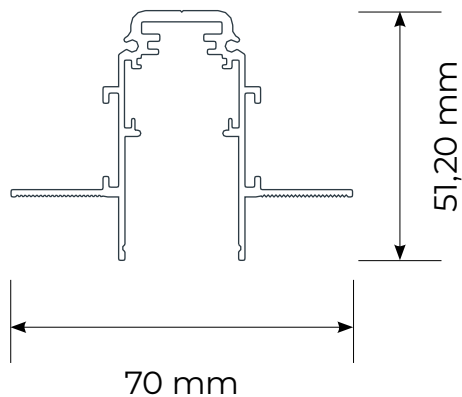

ȘINĂ MAGNETICĂ**ȘINĂ APARENTĂ**

EL0073281	negru	1m
-----------	-------	----

EL0073400	negru	2m
-----------	-------	----

L = 1000mm

L = 2000mm

_încărcare maximă - 600W

Sistem magnetic

ACCESORII PENTRU SISTEM MAGNETIC APARENT

Clips montaj
aparent
EL0073302

Sistem montaj
suspendat
EL0073301

Schemă multitrack a sistemului aparent

Schemă multitrack a sistemului aparent

ȘINĂ MAGNETICĂ

IP
20

Șină încastrată

EL0073282	negru	1m
EL0073401	negru	2m

L = 1000mm
L = 2000mm

_încărcare maximă - 600W

Sistem magnetic

ACCESORII PENTRU SISTEM MAGNETIC ÎNCASTRAT

Capac
terminal
(inclus in pachet cu sina)

Conector
90°
EL0073309

Conector
IN 90°
EL0073311

Conector
OUT 90°
EL0073310

Aplicată

Încastrată

Corpuri iluminat sistem magnetic

SPOT ȘINĂ MAGNETICĂ

90
lm/W

IP
20

	12W	20W
A	Ø50mm	Ø60mm
H	H140mm	H150mm

CRI 90/ Unghi dispersie - 24°