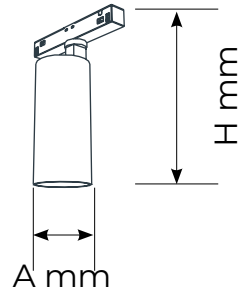

Încastrată

SPOT ȘINĂ MAGNETICĂ

90
lm/W

IP
20

	6W	12W
AxB	115x22mm	229x22mm
H	H107.8mm	H107.8mm

CRI 90/ Unghi dispersie - 24°

EL0073316	negru	M20-L6	6W	4000 K
EL0073317	negru	M20-L12	12W	4000K

Șină compatibilă

Aplicată

Încastrată

Corpuri iluminat sistem magnetic

SPOT ȘINĂ MAGNETICĂ

90
lm/W

IP
20

	12W	20W
A	Ø50mm	Ø60mm
H	H140mm	H150mm

CRI 90/ Unghi dispersie - 24°