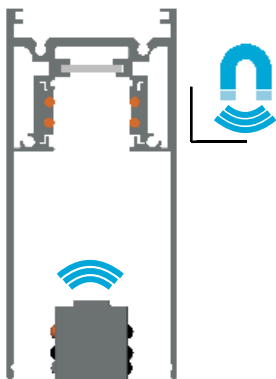

NOVelite 

SISTEME
de iluminat pe
ȘINĂ

ȘINĂ

Aplicată

Încastrată

Șine magnetice

MONTAJ APARENT

MONTAJ ÎNCASTRAT

ȘINĂ MAGNETICĂ**ȘINĂ APARENTĂ**

EL0073281	negru	1m
-----------	-------	----

EL0073400	negru	2m
-----------	-------	----

L = 1000mm

L = 2000mm

_încărcare maximă - 600W

Sistem magnetic

ACCESORII PENTRU SISTEM MAGNETIC APARENT

L = 1000mm
L = 2000mm

_încărcare maximă - 600W

Sistem magnetic

ACCESORII PENTRU SISTEM MAGNETIC ÎNCASTRAT

Capac
terminal
(inclus in pachet cu sina)

Conector
90°
EL0073309

Conector
IN 90°
EL0073311

Conector
OUT 90°
EL0073310